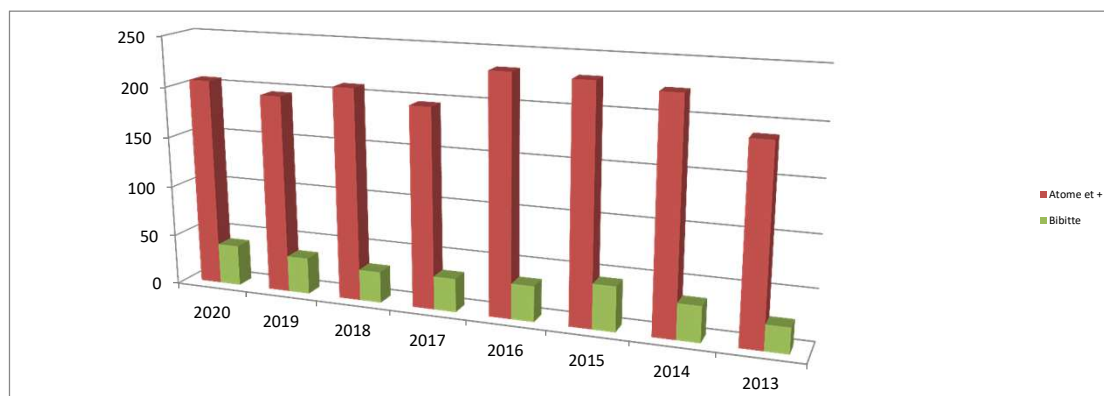

Participation par course - 2020

	Date	Organisateur	Lieu	Participants	Bibittes-Cocci
1	12-juil-20	Club Sigma	Polyvalente le Sommet	249	41
2	16-août-20	Club Mathieu Performance	Sentiers du Moulin, Lac-Beauport	199	42
3	07-sept-20	Club cycliste du Mont-Sainte-Anne / (soirée)	Mont Sainte-Anne	169	38
				617	121
<i>Moyenne (3)</i>				205,67	40,33

Moyenne de Participation

Année	2020	2019	2018	2017	2016	2015	2014	2013
ATOME et +	205,67	195,5	208	196	233	230	224	189
%	5%	-6%	6%	-16%	1%	3%	19%	-11%
Bibitte	40,33	36	31	33	35	44	35	25
%	12%	17%	-6%	-6%	-20%	26%	40%	-32%